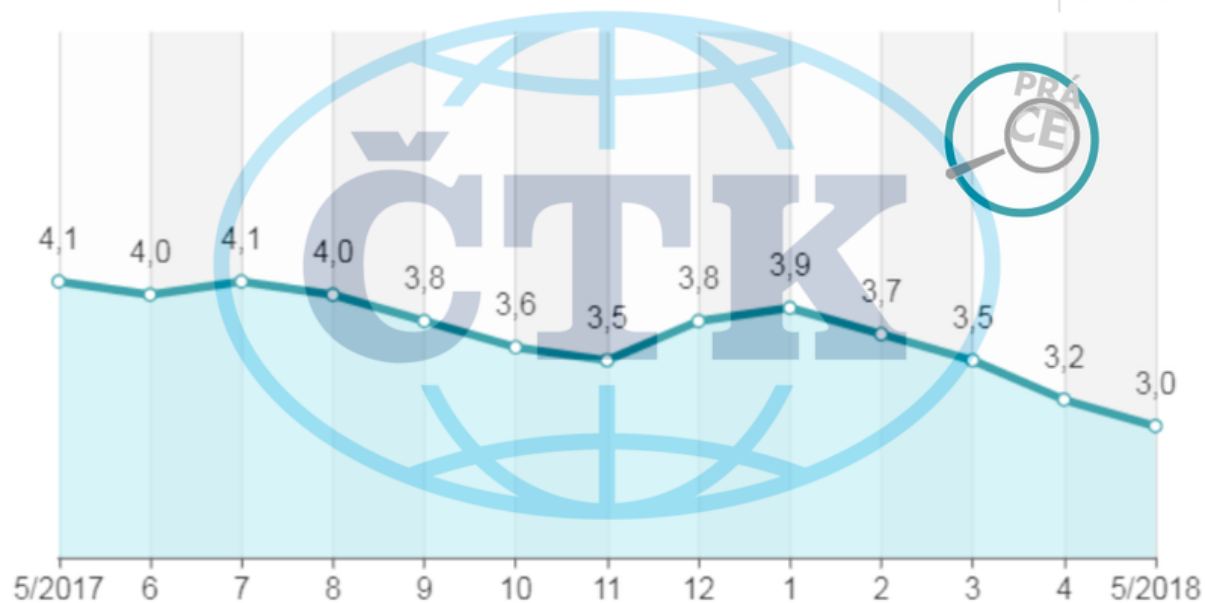

# チェコの失業率

15歳～64歳の失業者の割合

就労可能な失業者数 207.287  
総失業者数 229.632  
求人数 283.243

情報元：労働局