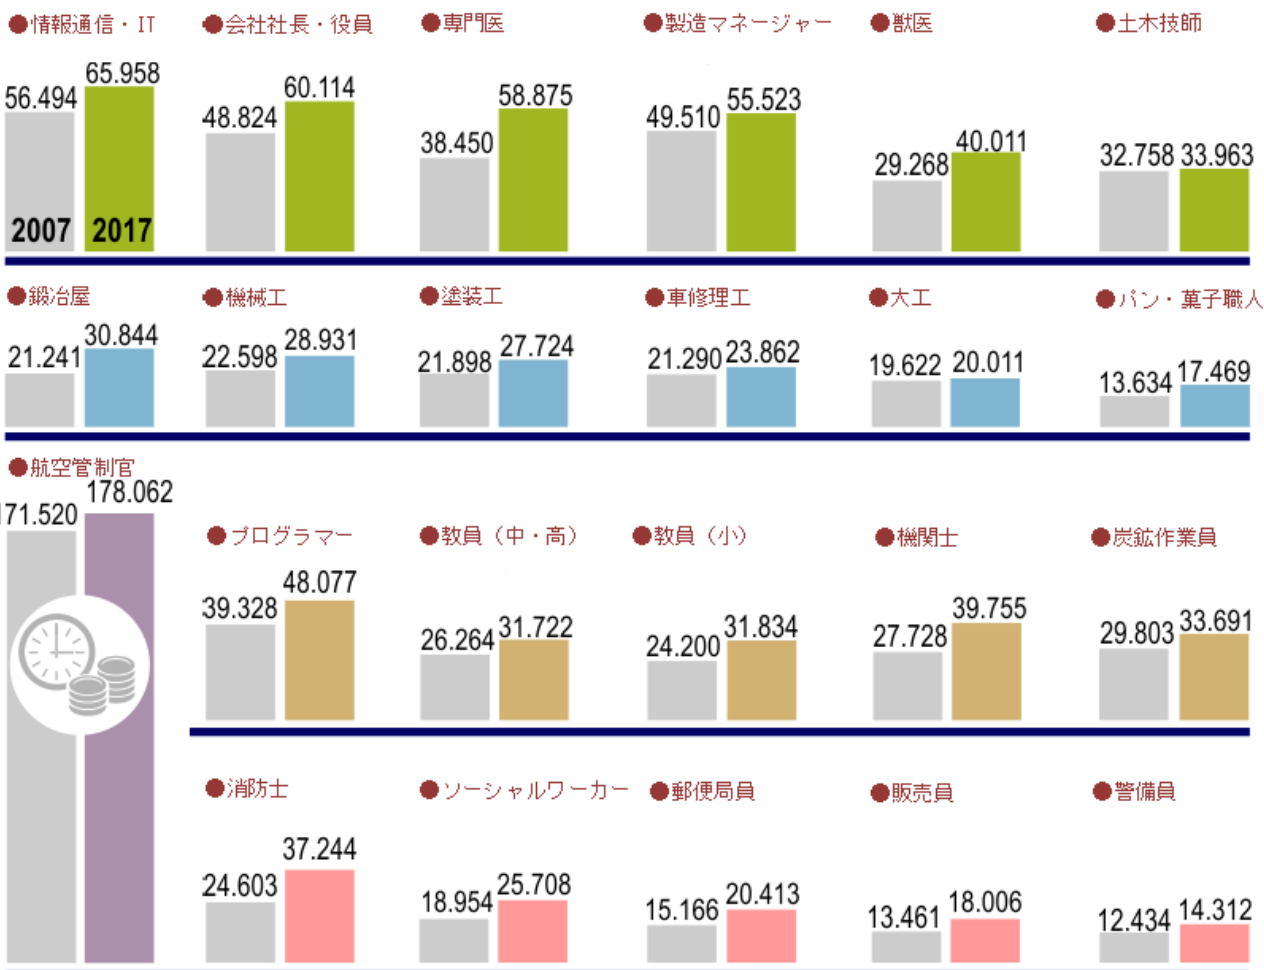

職業別賃金の中央値（コロナ）

情報元：チェコ統計局